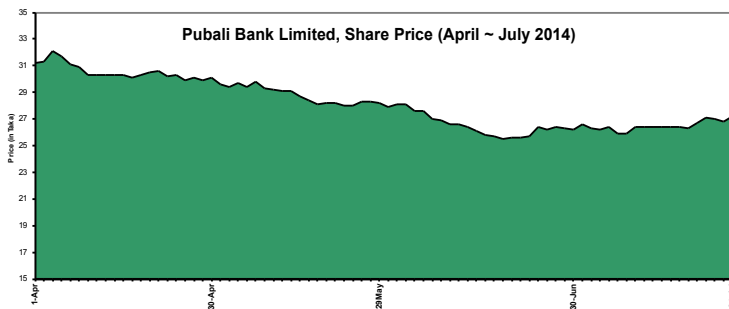

प्रवासी धन प्रवाह

याया शुड शेक...

अहाक पातुमि, डिआ, अतै आछे, किशु ... विदय घावतु टोका कोथायु?
विदय गमलेछुदतु अथीतलिक प्रठिबकता दुर कवते प्रवासी वयक चानू कवतेछ प्रवासी धन प्रकल।